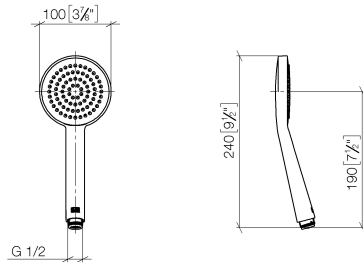

28 015 979

mm [inches]

Diagramma di portata

Certificati

DVGW_DW-6517DN0129. WRAS_2009011. LGA_29981.

28 015 979

Elenco delle parti di ricambio

N.	Codice articolo	Denominazione	Quantità necessaria	Tempo di produzione
1	09 23 01 039 90	setaccio	1	2