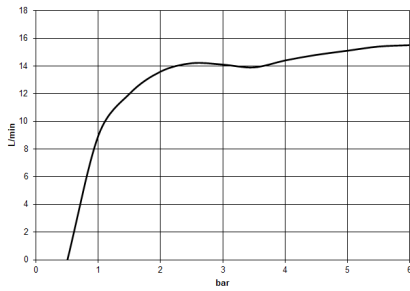

28 015 979

mm [inches]

Diagramma di portata

Certificati

DVGW_DW-6517DN0129. WRAS_2009011. LGA_29981.

28 015 979

Elenco delle parti di ricambio

N.	Codice articolo	Denominazione	Quantità necessaria	Tempo di produzione
1	09 23 01 039 90	setaccio	1	2