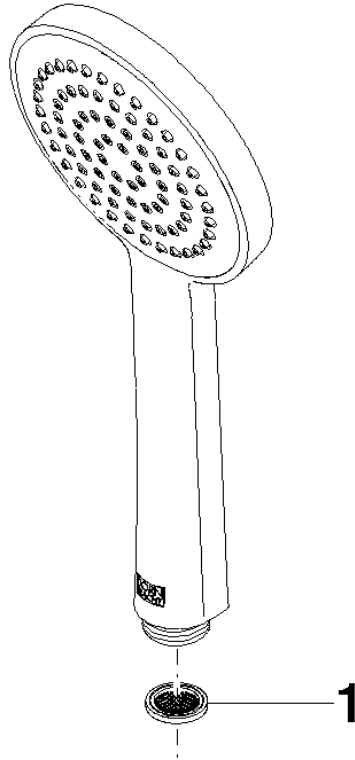

28 015 979

- COMPACT RAIN, portata max. 15 l/min (a 3 bar)
- con sistema anticalcare
- Soffione Ø 100mm
- ingresso 1/2"

Sistema di sicurezza antiriflusso.

Compatibile con: IMO, LULU, MADISON, MEM, TARA, CL.1, LISSÉ, VAIA, META, CYO

	Cromato	28 015 979-00
	Cromato	28 015 979-00 0010
	Platinato spazzolato	28 015 979-06
	Platinato spazzolato	28 015 979-06 0010
	Platinato	28 015 979-08
	Platinato	28 015 979-08 0010
	Dark Chrome	28 015 979-19
	Dark Chrome	28 015 979-19 0010
	Light Gold	28 015 979-26
	Light Gold	28 015 979-26 0010
	Light Gold spazzolato	28 015 979-27
	Light Gold spazzolato	28 015 979-27 0010
	Ottone spazzolato (Oro 23k)	28 015 979-28
	Ottone spazzolato (Oro 23k)	28 015 979-28 0010
	Nero opaco	28 015 979-33
	Nero opaco	28 015 979-33 0010
	Bronzo spazzolato	28 015 979-42 0010
	Bronzo spazzolato	28 015 979-42
	Champagne spazzolato (Oro 22k)	28 015 979-46 0010
	Champagne spazzolato (Oro 22k)	28 015 979-46
	Champagne (Oro 22k)	28 015 979-47
	Champagne (Oro 22k)	28 015 979-47 0010
	Cromo spazzolato	28 015 979-93
	Cromo spazzolato	28 015 979-93 0010
	Dark Platinum spazzolato	28 015 979-99
	Dark Platinum spazzolato	28 015 979-99 0010

28 015 979

mm [inches]

Diagramma di portata

Certificati

DVGW_DW-6517DN0129. WRAS_2009011. LGA_29981.

28 015 979

Elenco delle parti di ricambio

N.	Codice articolo	Denominazione	Quantità necessaria	Tempo di produzione
1	09 23 01 039 90	setaccio	1	2